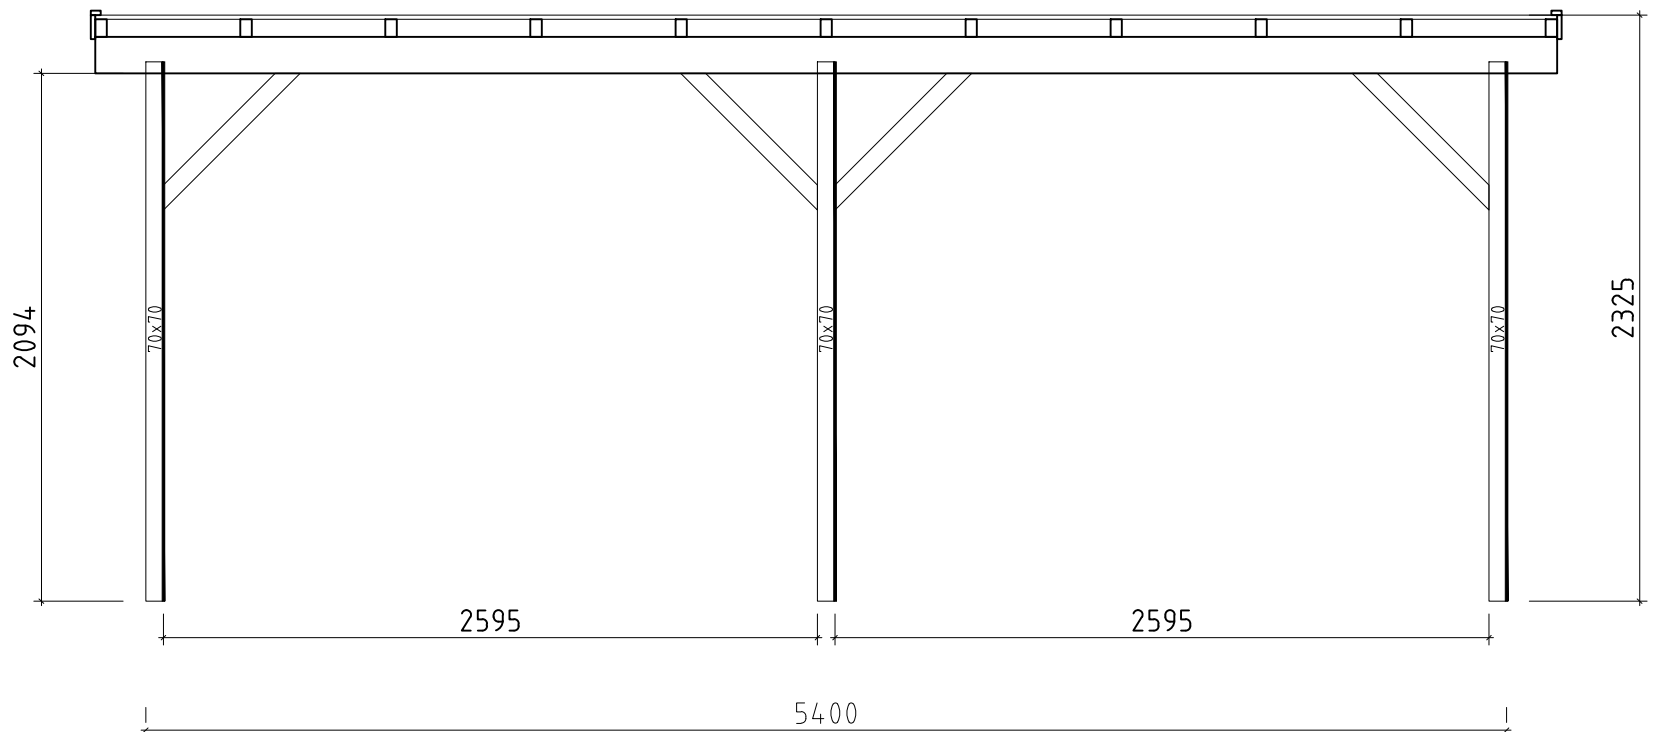

Name	VS00_0233 540x540 Carport Eco Double 5454	
Zeichnung/Drawing	WAND/WALL A	
Profil/Profile		Datum/Date 21.11.2024

Traufendeckleisten  
 Eaves cover strips  
 Dachbretter  
 Roof boards  
 Traufenbretter  
 Eaves boards

Dachbretter  
 Roof boards  
 Traufenbretter  
 Gable boards

Name	VS00_0233 540x540 Carport Eco Double 5454	
Zeichnung/Drawing	WAND/WALL B	
Profil/Profile		Datum/Date 21.11.2024

- Giebeldeckleisten
- Gable cover strips
- Dachbretter
- Roof boards 16x113
- Giebelbretter
- Gable boards
- Pfetten/Wandbohlen
- Purlins/Wall log

Name	VS00_0233 540x540 Carport Eco Double 5454		
Zeichnung/Drawing	WAND/WALL 1		
Profil/Profile		Datum/Date	21.11.2024

Name	VS00_0233 540x540 Carport Eco Double 5454	
Zeichnung/Drawing	WAND/WALL 2	
Profil/Profile	Datum/Date	21.11.2024

Name VS00\_0233 540x540 Carport Eco Double 5454

Zeichnung/Drawing WAND/WALL 3

Profil/Profile Datum/Date 21.11.2024