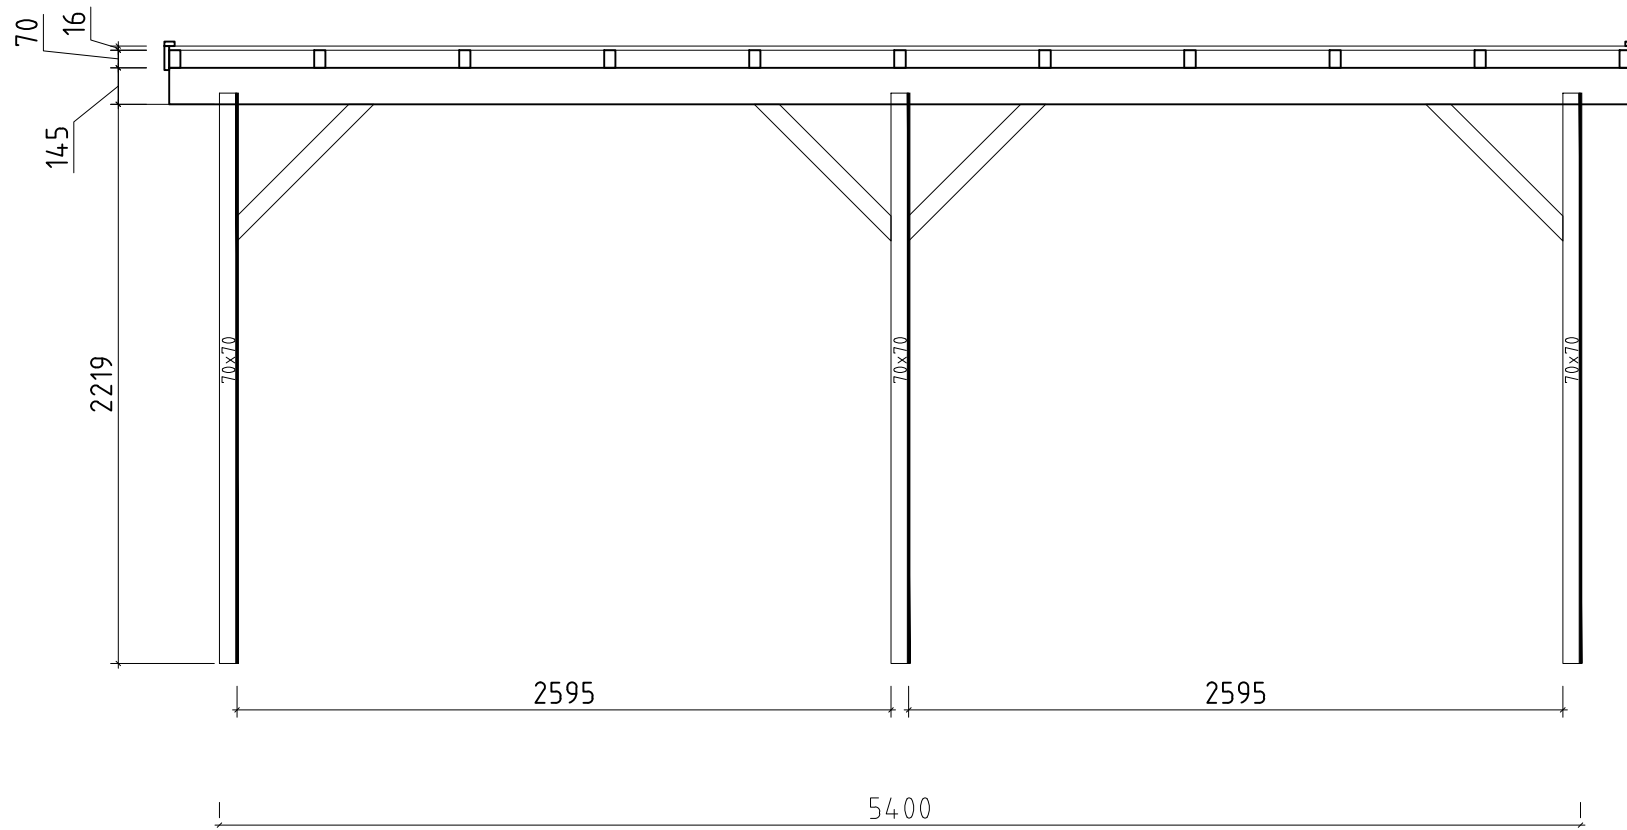

Name	VS00_0233 540x540 Carport Eco Double 5454	
Zeichnung/Drawing	WAND/WALL A	
Profil/Profile		Datum/Date 21.11.2024

Traufendeckleisten  
 Eaves cover strips  
 Dachbretter  
 Roof boards  
 Traufenbretter  
 Eaves boards

Dachbretter  
 Roof boards  
 Traufenbretter  
 Gable boards

Name	VS00_0233 540x540 Carport Eco Double 5454	
Zeichnung/Drawing	WAND/WALL B	
Profil/Profile		Datum/Date 21.11.2024

- Giebeldeckleisten
- Gable cover strips
- Dachbretter
- Roof boards 16x113
- Giebelbretter
- Gable boards
- Pfetten/Wandbohlen
- Purlins/Wall log

Name	VS00_0233 540x540 Carport Eco Double 5454		
Zeichnung/Drawing	WAND/WALL 1		
Profil/Profile		Datum/Date	21.11.2024

Name	VS00_0233 540x540 Carport Eco Double 5454	
Zeichnung/Drawing	WAND/WALL 2	
Profil/Profile	Datum/Date	21.11.2024

Name VS00\_0233 540x540 Carport Eco Double 5454

Zeichnung/Drawing WAND/WALL 3

Profil/Profile Datum/Date 21.11.2024