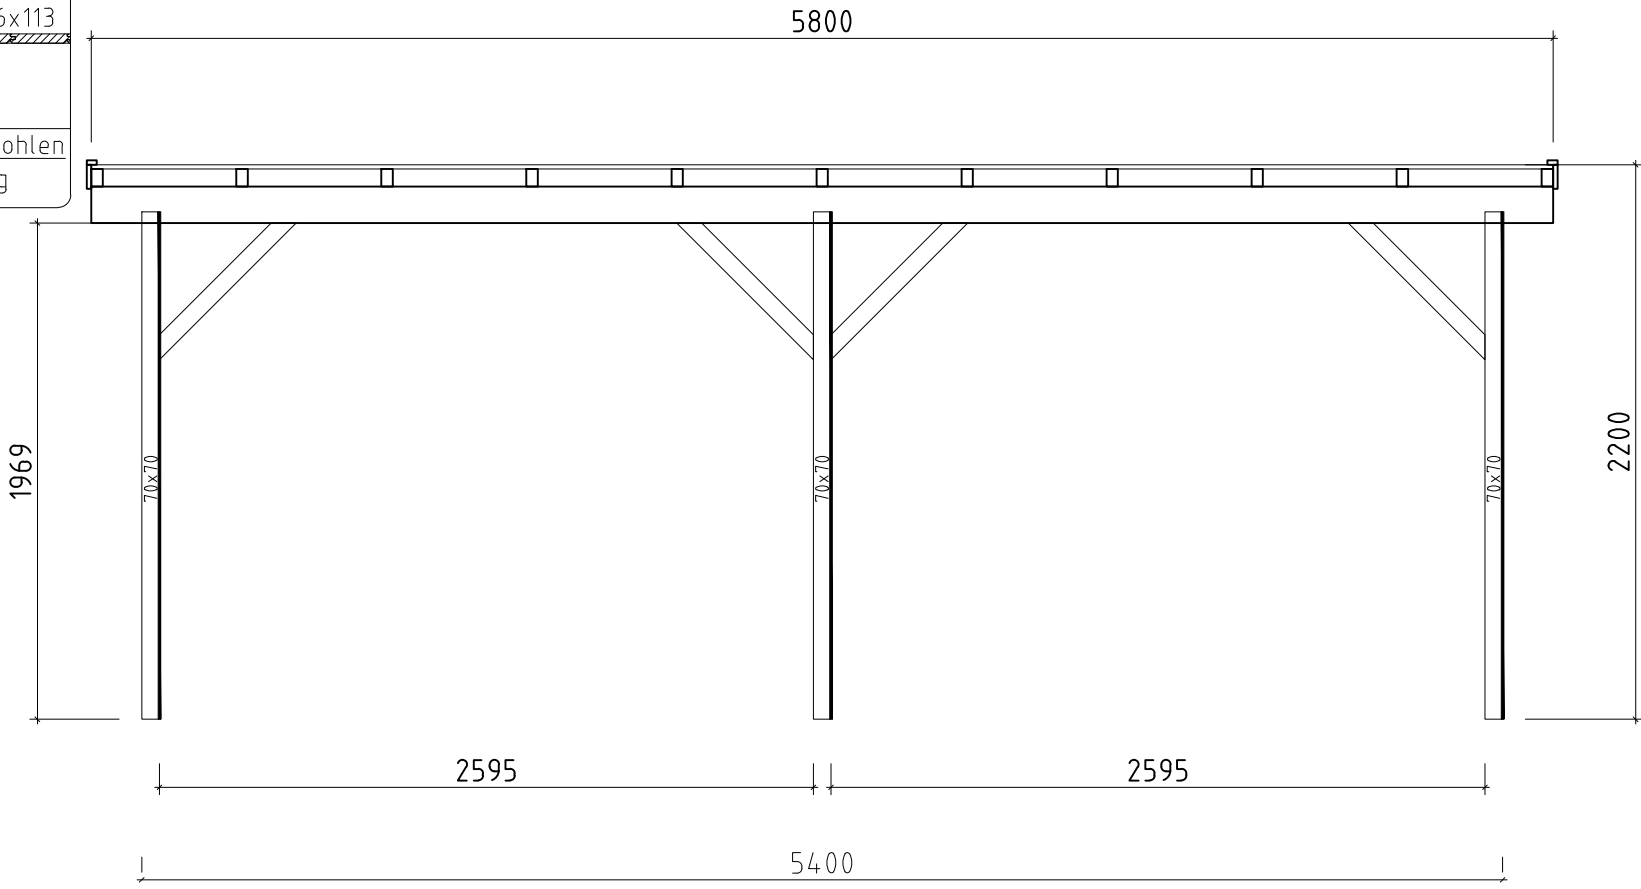

Name	VS00_0233 540x540 Carport Eco Double 5454	
Zeichnung/Drawing	WAND/WALL A	
Profil/Profile		Datum/Date 21.11.2024

Traufendeckleisten  
 Eaves cover strips  
 Dachbretter  
 Roof boards  
 Traufenbretter  
 Eaves boards

Dachbretter  
 Roof boards  
 Traufenbretter  
 Gable boards

Name	VS00_0233 540x540 Carport Eco Double 5454	
Zeichnung/Drawing	WAND/WALL B	
Profil/Profile		Datum/Date 21.11.2024

- Giebeldeckleisten
- Gable cover strips
- Dachbretter
- Roof boards 16x113
- Giebelbretter
- Gable boards
- Pfetten/Wandbohlen
- Purlins/Wall log

Name	VS00_0233 540x540 Carport Eco Double 5454		
Zeichnung/Drawing	WAND/WALL 1		
Profil/Profile		Datum/Date	21.11.2024

Name	VS00_0233 540x540 Carport Eco Double 5454	
Zeichnung/Drawing	WAND/WALL 2	
Profil/Profile	Datum/Date	21.11.2024

Name VS00\_0233 540x540 Carport Eco Double 5454

Zeichnung/Drawing WAND/WALL 3

Profil/Profile Datum/Date 21.11.2024