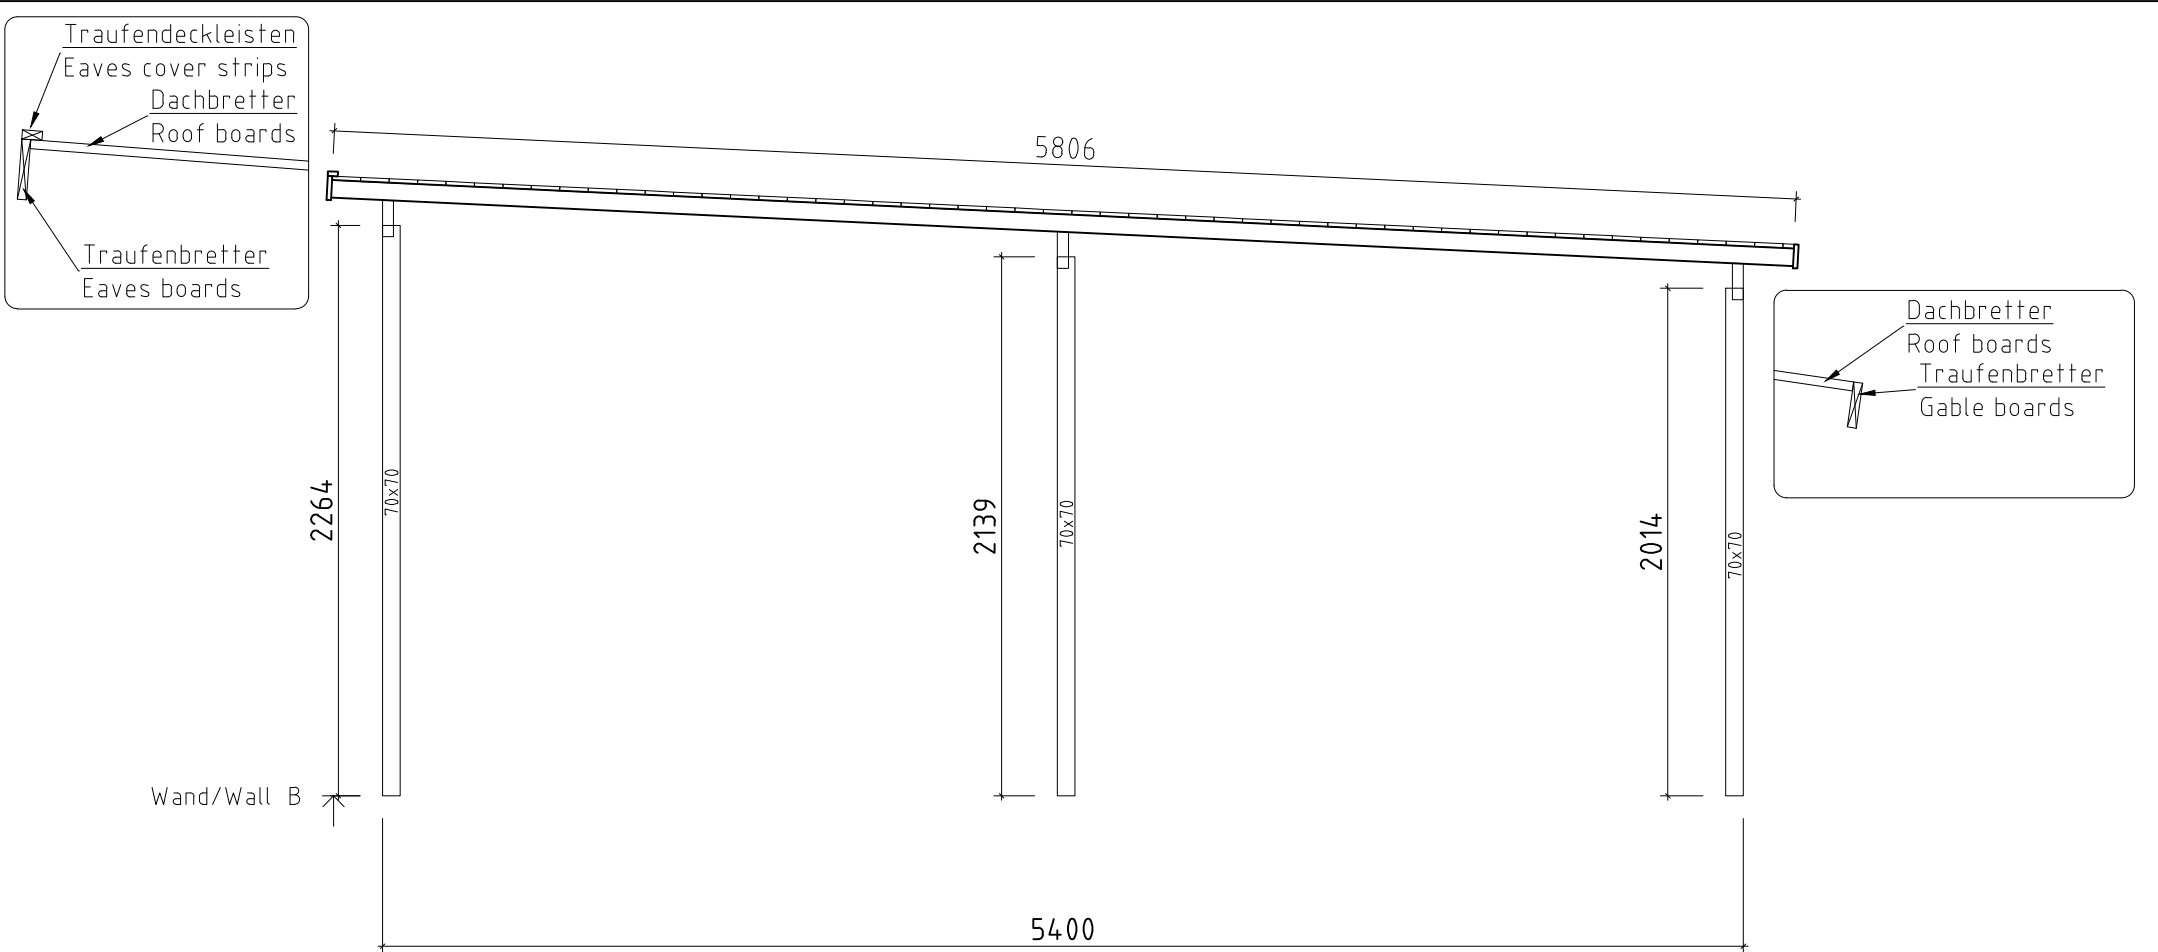

Name	VS00_0233 540x540 Carport Eco Double 5454	
Zeichnung/Drawing	WAND/WALL A	
Profil/Profile		Datum/Date 21.11.2024

Traufendeckleisten  
 Eaves cover strips  
 Dachbretter  
 Roof boards  
 Traufenbretter  
 Eaves boards

Dachbretter  
 Roof boards  
 Traufenbretter  
 Gable boards

Name	VS00_0233 540x540 Carport Eco Double 5454	
Zeichnung/Drawing	WAND/WALL B	
Profil/Profile		Datum/Date 21.11.2024

- Giebeldeckleisten
- Gable cover strips
- Dachbretter
- Roof boards 16x113
- Giebelbretter
- Gable boards
- Pfetten/Wandbohlen
- Purlins/Wall log

Name	VS00_0233 540x540 Carport Eco Double 5454		
Zeichnung/Drawing	WAND/WALL 1		
Profil/Profile		Datum/Date	21.11.2024

Name	VS00_0233 540x540 Carport Eco Double 5454	
Zeichnung/Drawing	WAND/WALL 2	
Profil/Profile	Datum/Date	21.11.2024

Name VS00\_0233 540x540 Carport Eco Double 5454

Zeichnung/Drawing WAND/WALL 3

Profil/Profile Datum/Date 21.11.2024